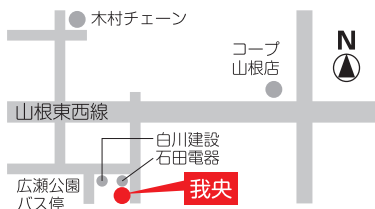

Instagram情報発信中！

我央 (がお)

住 所…新居浜市御蔵町 3-2
電 話… 0897-66-9499
営 業…11:00～15:00
※売り切れ次第終了
定 休…月曜 ※変更の可能性あり

カウンター席

吹き抜けの天井

プラスエスの リフォームフェア

お見積り無料です!

小さな
電気工事
もOK