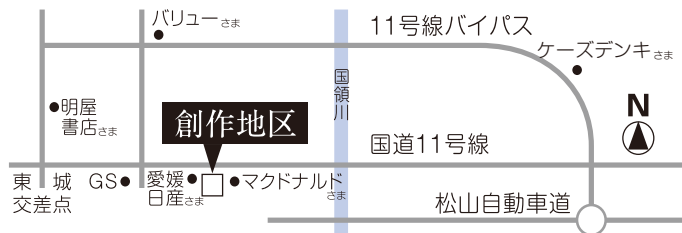

創作ビル内

amanjiwo/Studio Atére
niko/ ペットサロン HARU
PooKitchen/Racine
LITHIUM.../ がすやのごはん

敷地東側

CRAFT COO/ ぶんぶくちゃがま

敷地奥側

healing sweets K/ 山ちゃんパン
PLUS ALPHA

各店舗とも、社会情勢などにより営業時間やお休みが変更になる場合がございます。詳しくは各店へお問合せください。

複合商業施設

創作地区

新居浜市上泉町 8-5 (国道 11 号線沿い)
せとうちバス停: 「要害」 下車すぐ

公式サイト「創作地区」で検索
各種SNSにて情報発信中!

創作地区は災害時の緊急避難所としてもご利用いただけます。

厚揚げと豚バラの簡単炒め

サッと時短で簡単な炒めものご紹介。しょうゆとみりんできつめの味付けです。

材料 (4人分)

- 厚揚げ (絹ごし) …… 500g
- 豚バラ肉 (薄切り) …… 150g
- しめじ …… 1/2株
- 細ねぎ …… 4~5本
- しょうゆ …… 大さじ1
- みりん …… 大さじ1
- 削り節 …… 5g
- サラダ油 …… 適量