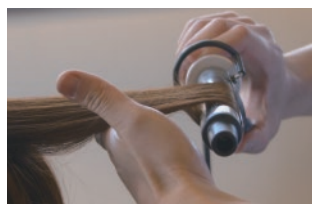

## NEWS1 防災訓練を行いました

消火訓練

消火訓練

3月19日(土)、観音原本社にて防災訓練を実施いたしました。本社敷地内の廃棄置き場より火災が発生したという想定のもと、役割分担と班分をけし、避難、消火、けが人救護などの訓練を行いました。「LPガス」という、お客様の大切なライフラインを安全に守っていくためにも、今後も定期的に防災訓練を継続してまいります。

屋外待機

創作ビル2Fの「LITHIUM... (リチウム)」。確かな技術と丁寧なカウンセリングで人気のヘアサロンです。キッズカットや、ヘッドスパなど、幅広い年齢層やサービスに対応いたします。ご予約の空き状況はこまめにInstagram (@lithium\_niihama) で配信しておりますので、チェックしてみてくださいね。