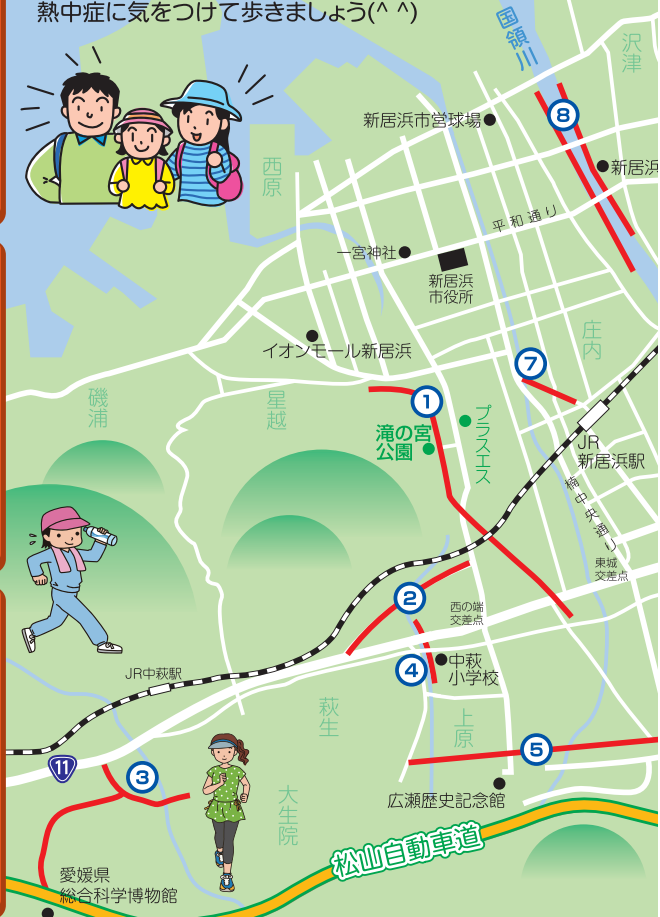

正起ガス株式会社

新居浜市観音原町甲6番地7

TEL:0897-44-5111

お散歩で
健康に!

新居浜のオススメ

お散歩は、身体を鍛え体力と持続力の増強につながります。また、風景、自然、四季を五感で楽しみ、気分転換やリラックス効果もあります。9月はまだ暑さも残っていますので、帽子をかぶったり、こまめな水分補給をしながら歩くなど、**⑨** 熱中症に気をつけて歩きましょう(^ ^)

① 鉾山鉄道跡

自転車と歩行専用で安心。いたるところに花が咲き、1年を通して楽しめます。

② 国道11号線バイパス(西)

路側帯は広く、見通しもよく、四国山脈、金子山を一望出来ます。

③ 大生院中学校～総合科学博物館

路側帯が整備され、交通量も少なく安全。ゆったりと歩けます。

④ 東川沿い(中萩小学校近辺)

歩行専用で安心。整備された川に、植えられた花々。穴場スポットです。

⑤ 上部東西線

見通しもよく、程よい高低差があり、毎日、散歩されている人を見かけます。新居浜市上部の人気散歩道!

お散歩道あんない

10 黒島海浜公園

広い敷地にいろんな道があり、高低差もあります。遊具もあってお子様にも人気。

9 沢津～垣生の海岸線

路側帯はありませんが、とても見通しがよく、瀬戸内海を一望出来るロケーション。

8 国領川沿い北部

国領川を望むまっすぐな道。車も通らないので安心して歩けます。

6 山根公園